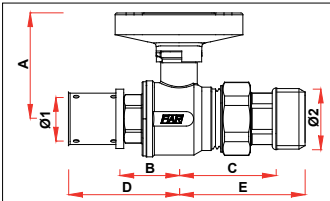

CODE	Ø1	Ø2	A	B	C	D	E
59422601	26x3	G3/4	59	34	51	61	63
59422602	26x3	G3/4	59	34	51	61	63
59422603	26x3	G1	59	34	54	61	69
59422604	26x3	G1	59	34	54	61	69
59423201	32x3	G3/4	59	34	51	61	63
59423202	32x3	G3/4	59	34	51	61	63
59423203	32x3	G1	59	34	54	61	69
59423204	32x3	G1	59	34	54	61	69
59423201	26x3	G3/4	59	34	51	61	63
59423202	26x3	G3/4	59	34	51	61	63
59423203	26x3	G1	59	34	54	62	69
59423204	26x3	G1	59	34	54	62	69
59433201	32x3	G3/4	59	34	51	62	63
59433202	32x3	G3/4	59	34	51	62	63
59433203	32x3	G1	59	34	54	62	69
59433204	32x3	G1	59	34	54	62	69