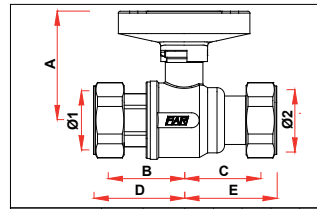

Chrome-plated connection fitting with swivelling nut.

- Connections Male-Female
- Flat faced gasket in EPDM
- CW617N printed brass
- Spare parts for arts. 3052 - 5943

ART. 8323

Code	size
8323 134	1" x 3/4"
8323 1	1" x 1"

Ø 40 mm bimetallic temperature gauge

- Temperature scale: 0÷80°C - 0÷120°C
- 36 mm sheath

ART. 2653

Code	temperature scale
2653 80	0-80° C
2653 120	0-120° C

CODE	Ø1	Ø2	A	B	C	D
3059 1B	G1	G1 1/2	59	38	44	53
3059 1R	G1	G1 1/2	59	38	44	53
3060 1B	G1	G1 1/2	59	38	44	53
3060 1R	G1	G1 1/2	59	38	44	53

CODE	Ø1	Ø2	A	B	C	D	E
3055 34B	G3/4	G3/4	59	41	42	47	48
3055 34R	G3/4	G3/4	59	41	42	47	48
3055 134B	G1	G3/4	59	42	42	48	48
3055 134R	G1	G3/4	59	42	42	48	48
3055 1B	G1	G1	59	42	43	48	49
3055 1R	G1	G1	59	42	43	48	49
3056 34B	G3/4	G3/4	59	41	42	47	48
3056 34R	G3/4	G3/4	59	41	42	47	47
3056 134B	G1	G3/4	59	42	42	48	48
3056 134R	G1	G3/4	59	42	42	48	48
3056 1B	G1	G1	59	42	43	48	49
3056 1R	G1	G1	59	42	43	48	49