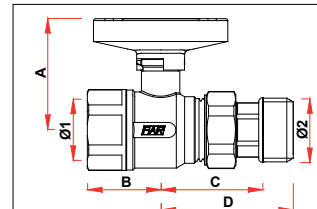

Chrome-plated connection fitting with swivelling nut.

- Connections Male-Female
- Flat faced gasket in EPDM
- CW617N printed brass
- Spare parts for arts. 3052 - 5943

ART. 8323

Code	size
8323 134	1" x 3/4"
8323 1	1" x 1"

Ø 40 mm bimetallic temperature gauge

- Temperature scale: 0÷80°C - 0÷120°C
- 36 mm sheath

ART. 2653

Code	temperature scale
2653 80	0-80° C
2653 120	0-120° C

CODE	Ø1	Ø2	A	B	C	D
3059 1B	G1	G1 1/2	59	38	44	53
3059 1R	G1	G1 1/2	59	38	44	53
3060 1B	G1	G1 1/2	59	38	44	53
3060 1R	G1	G1 1/2	59	38	44	53

CODE	Ø1	Ø2	A	B	C	D	E
3055 34B	G3/4	G3/4	59	41	42	47	48
3055 34R	G3/4	G3/4	59	41	42	47	48
3055 134B	G1	G3/4	59	42	42	48	48
3055 134R	G1	G3/4	59	42	42	48	48
3055 1B	G1	G1	59	42	43	48	49
3055 1R	G1	G1	59	42	43	48	49
3056 34B	G3/4	G3/4	59	41	42	47	48
3056 34R	G3/4	G3/4	59	41	42	47	47
3056 134B	G1	G3/4	59	42	42	48	48
3056 134R	G1	G3/4	59	42	42	48	48
3056 1B	G1	G1	59	42	43	48	49
3056 1R	G1	G1	59	42	43	48	49