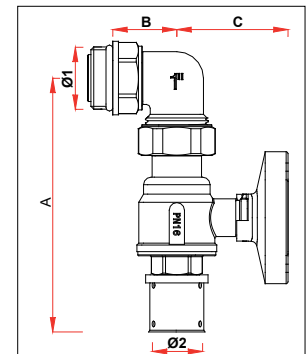

Ø 40 mm bimetallic temperature gauge

- Temperature scale: 0÷80°C - 0÷120°C
- 36 mm sheath

ART. 2653

Code	temperature scale
2653 80	0-80° C
2653 120	0-120° C

CODE	Ø1	Ø2	A	B	C	D
3059 1B	G1	G1 1/2	59	38	44	53
3059 1R	G1	G1 1/2	59	38	44	53
3060 1B	G1	G1 1/2	59	38	44	53
3060 1R	G1	G1 1/2	59	38	44	53

CODE	Ø1	Ø2	A	B	C
3062 134B	G1	G3/4	111	34	59
3062 134R	G1	G3/4	111	34	59
3062 1B	G1	G1	111	34	59
3062 1R	G1	G1	111	34	59

CODE	Ø1	Ø2	A	B	C	D	E
59422601	26x3	G3/4	59	34	51	61	63
59422602	26x3	G3/4	59	34	51	61	63
59422603	26x3	G1	59	34	54	61	69
59422604	26x3	G1	59	34	54	61	69
59423201	32x3	G3/4	59	34	51	61	63
59423202	32x3	G3/4	59	34	51	61	63
59423203	32x3	G1	59	34	54	61	69
59423204	32x3	G1	59	34	54	61	69
59423201	26x3	G3/4	59	34	51	61	63
59423202	26x3	G3/4	59	34	51	61	63
59423203	26x3	G1	59	34	54	62	69
59423204	26x3	G1	59	34	54	62	69
59433201	32x3	G3/4	59	34	51	62	63
59433202	32x3	G3/4	59	34	51	62	63
59433203	32x3	G1	59	34	54	62	69
59433204	32x3	G1	59	34	54	62	69

CODE	Ø1	Ø2	A	B	C	D
3057 1B	G1	G1	59	38	55	68
3057 1R	G1	G1	59	38	55	68
3058 1B	G1	G1	59	38	55	68
3058 1R	G1	G1	59	38	55	68

CODE	Ø1	Ø2	A	B	C	D
3053 134B	G3/4	G1	59	37	43	49
3053 134R	G3/4	G1	59	37	43	49
3053 1B	G1	G1	59	38	43	49
3053 1R	G1	G1	59	38	43	49
3054 134B	G3/4	G1	59	37	43	49
3054 134R	G3/4	G1	59	37	43	49
3054 1B	G1	G1	59	38	43	49
3054 1R	G1	G1	59	38	43	49

CODE	Ø1	Ø2	A	B	C
59512601	G1	26x3	133	34	59
59512602	G1	26x3	133	34	59
59513201	G1	32x3	134	34	59
59513201	G1	32x3	134	34	59

CODE	Ø1	Ø2	A	B	C	D	E
59442601	26x3	G1	59	34	43	61	49
59442602	26x3	G1	59	34	43	61	49
59443201	32x3	G1	59	34	43	62	49
59443202	32x3	G1	59	34	43	62	49
59444001	40x3.5	G1	59	36	43	73	49
59444002	40x3.5	G1	59	36	43	73	49
59452601	26x3	G1	59	34	43	61	49
59452602	26x3	G1	59	34	43	61	49
59453201	32x3	G1	59	34	43	62	49
59453202	32x3	G1	59	34	43	62	49
59454001	40x3.5	G1	59	36	43	73	49
59454002	40x3.5	G1	59	36	43	73	49