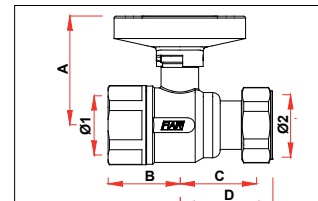

CODE	Ø1	Ø2	A	B	C	D
3053 134B	G3/4	G1	59	37	43	49
3053 134R	G3/4	G1	59	37	43	49
3053 1B	G1	G1	59	38	43	49
3053 1R	G1	G1	59	38	43	49
3054 134B	G3/4	G1	59	37	43	49
3054 134R	G3/4	G1	59	37	43	49
3054 1B	G1	G1	59	38	43	49
3054 1R	G1	G1	59	38	43	49