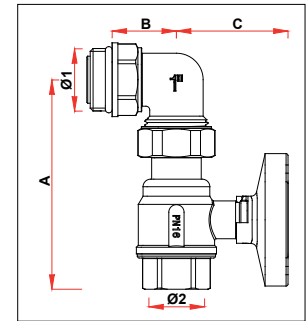

CODE	Ø1	Ø2	A	B	C
3062 134B	G1	G3/4	111	34	59
3062 134R	G1	G3/4	111	34	59
3062 1B	G1	G1	111	34	59
3062 1R	G1	G1	111	34	59