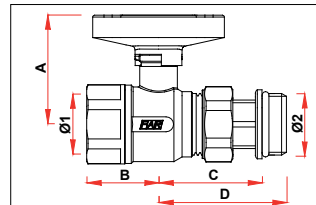

Ø 40 mm bimetallic temperature gauge

- Temperature scale: 0÷80°C - 0÷120°C
- 36 mm sheath

ART. 2653

Code	temperature scale
2653 80	0-80° C
2653 120	0-120° C

CODE	Ø1	Ø2	A	B	C	D
3059 1B	G1	G1 1/2	59	38	44	53
3059 1R	G1	G1 1/2	59	38	44	53
3060 1B	G1	G1 1/2	59	38	44	53
3060 1R	G1	G1 1/2	59	38	44	53

CODE	Ø1	Ø2	A	B	C	D	E
3055 34B	G3/4	G3/4	59	41	42	47	48
3055 34R	G3/4	G3/4	59	41	42	47	48
3055 134B	G1	G3/4	59	42	42	48	48
3055 134R	G1	G3/4	59	42	42	48	48
3055 1B	G1	G1	59	42	43	48	49
3055 1R	G1	G1	59	42	43	48	49
3056 34B	G3/4	G3/4	59	41	42	47	48
3056 34R	G3/4	G3/4	59	41	42	47	47
3056 134B	G1	G3/4	59	42	42	48	48
3056 134R	G1	G3/4	59	42	42	48	48
3056 1B	G1	G1	59	42	43	48	49
3056 1R	G1	G1	59	42	43	48	49

CODE	Ø1	Ø2	A	B	C	D
3051 34B	G3/4	G3/4	59	37	51	63
3051 34R	G3/4	G3/4	59	37	51	63
3051 1B	G1	G1	59	38	54	69
3051 1R	G1	G1	59	38	54	69
3052 34B	G3/4	G3/4	59	37	51	63
3052 34R	G3/4	G3/4	59	37	51	63
3052 1B	G1	G1	59	38	54	69
3052 1R	G1	G1	59	38	54	69

CODE	Ø1	Ø2	A	B	C
3062 134B	G1	G3/4	111	34	59
3062 134R	G1	G3/4	111	34	59
3062 1B	G1	G1	111	34	59
3062 1R	G1	G1	111	34	59

CODE	Ø1	Ø2	A	B	C	D	E
59422601	26x3	G3/4	59	34	51	61	63
59422602	26x3	G3/4	59	34	51	61	63
59422603	26x3	G1	59	34	54	61	69
59422604	26x3	G1	59	34	54	61	69
59423201	32x3	G3/4	59	34	51	61	63
59423202	32x3	G3/4	59	34	51	61	63
59423203	32x3	G1	59	34	54	61	69
59423204	32x3	G1	59	34	54	61	69
59423201	26x3	G3/4	59	34	51	61	63
59423202	26x3	G3/4	59	34	51	61	63
59423203	26x3	G1	59	34	54	62	69
59423204	26x3	G1	59	34	54	62	69
59433201	32x3	G3/4	59	34	51	62	63
59433202	32x3	G3/4	59	34	51	62	63
59433203	32x3	G1	59	34	54	62	69
59433204	32x3	G1	59	34	54	62	69